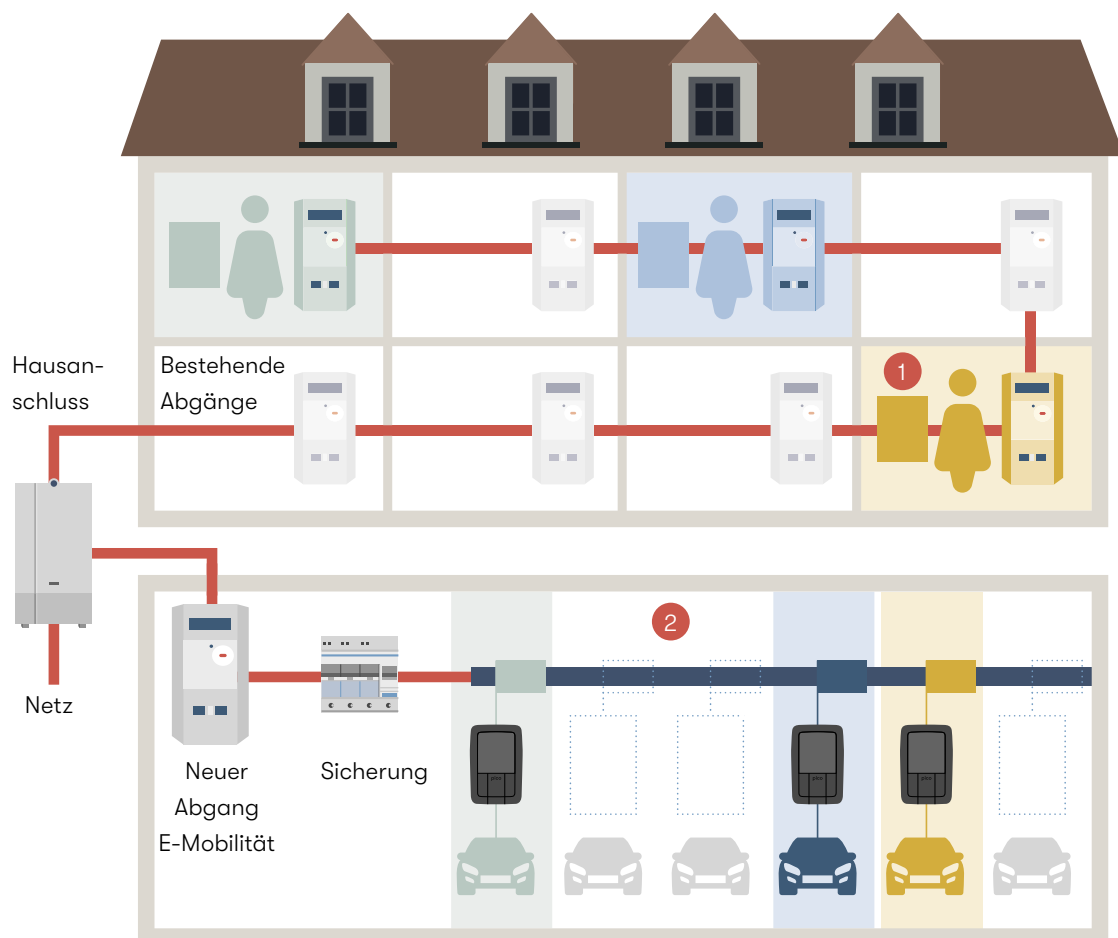

ORDENTLICH LADEN?

LADESTROM - EINFACH INTELLIGENT

Die Elektromobilität ist im Aufwind und damit wächst die Nachfrage nach Ladestationen. LADESTROM bietet eine einfache und intelligente Ladelösung für Mehrfamilienhäuser an.

JEDERZEIT ERWEITERBAR

LADESTROM besteht aus einer Basisinstallation und erweiterbaren Ladestationen. Das System wächst mit der Zunahme von E-Autos in Ihrer Tiefgarage mit.

VERBRAUCHERGERECHTE ABRECHNUNG

Die an der Ladestation bezogene Energiemenge wird dem Kunden individuell auf der Stromrechnung ausgewiesen und verrechnet.

OPTIMALE VERTEILUNG DER LADELEISTUNG

Das integrierte Lastmanagement vermeidet Lastspitzen. Teure Verstärkungen des Hausanschlusses können in vielen Fällen vermieden werden.

WERTSTEIGERND

Die Ladelösung steigert den Wert der Liegenschaft.

MIT STROM VOM DACH LADEN

LADESTROM ist kombinierbar mit unseren ZEV-Abrechnungslösungen.

UND SO FUNKTIONIERT ES

- 1 Der Kunde erhält eine Rechnung für Haushalt und Ladestation.
- 2 Die Basisinstallation erschliesst alle Parkplätze mit einer Stromleitung, damit das Nachrüsten von Ladestationen einfach und kostengünstig erfolgen kann.